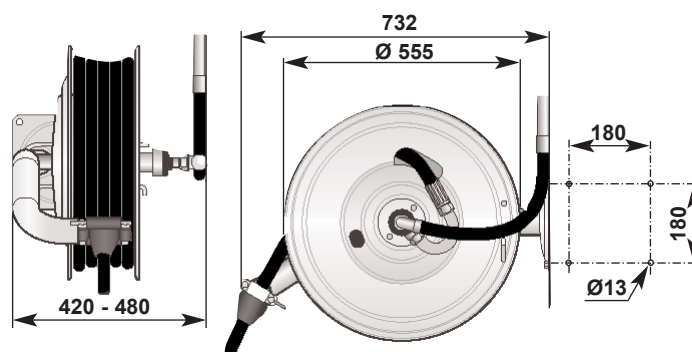

Arrotolatori ATEX EX 886 e 889

886 ATEX Ex

889 ATEX Ex

Arrotolatori per tubi ATEX per ambienti a rischio di esplosione

Arrotolatori a norme ATEX

Arrotolatore Serie 889 Ex

Arrotolatore di medie dimensioni per applicazioni industriali. Tutti i principali componenti sono in acciaio inox e materiale composito conduttivo. Omologazione in zona 1, 2 e 22 come da normativa ATEX 94/9/EC, Gruppo II, Categoria 2G D.

Peso incl. tubo: 18 kg. Riciclabilità del materiale: 100%

Elemento	Max. pressione d'esercizio	Tubo di distribuzione		Tubo di raccordo* Øint.mm (pollici)	Raccordi filettati tubo distribuz.	Raccordi filettati tubo ingresso	Art.
		Øint.mm(pollici)	Lungh.m				
Aria/Acqua	20 bar	12,5 (1/2)	15	12,5 (1/2)	1/2"F	1/2"F	804689

*Tubo di raccordo alla rete L=1m

Arrotolatore Serie 886 Ex

Arrotolatore di grande capacità indicato per applicazioni industriali pesanti. Progettato per utilizzo in ambienti che richiedono massima igiene e resistenza alla corrosione. Tutti i componenti sono in acciaio inox e materiale composito conduttivo. Omologazione in zona 1, 2 e 22 come da normativa ATEX 94/9/EC, Gruppo II, Categoria 2G D.

*Tubo di raccordo alla rete L=1m

ACCESSORI

Pistola per acqua in acciaio INOX 316 a norme ATEX per zona 1 e 2 con protezione esterna in materiale isolante, anche sul grilletto. Attacco tubo Ø1/2"F (12,5mm). Colore nero. Art.400211