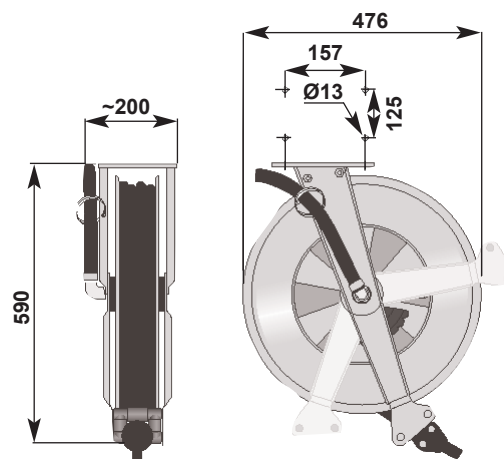

Peso incl. tubo: 18 kg. Riciclabilità del materiale: 100%

Elemento	Max. pressione d'esercizio	Tubo di distribuzione		Tubo di raccordo* Øint.mm (pollici)	Raccordi filettati tubo distribuz.	Raccordi filettati tubo ingresso	Art.
		Øint.mm(pollici)	Lungh.m				
Aria/Acqua	20 bar	12,5 (1/2)	15	12,5 (1/2)	1/2"F	1/2"F	804689

*Tubo di raccordo alla rete L=1m

Arrotolatore Serie 886 Ex

Arrotolatore di grande capacità indicato per applicazioni industriali pesanti. Progettato per utilizzo in ambienti che richiedono massima igiene e resistenza alla corrosione. Tutti i componenti sono in acciaio inox e materiale composito conduttivo. Omologazione in zona 1, 2 e 22 come da normativa ATEX 94/9/EC, Gruppo II, Categoria 2G D.

Peso incl. tubo: 28-34 kg. Riciclabilità del materiale: 100%

Elemento	Max. pressione d'esercizio	Tubo di distribuzione		Tubo di raccordo* Øint.mm (pollici)	Raccordi filettati tubo distribuz.	Raccordi filettati tubo ingresso	Art.
		Øint.mm(pollici)	Lungh.m				
Aria/Acqua	20 bar	12,5 (1/2)	25	12,5 (1/2)	1/2"F	1/2"F	804686
		19 (3/4)	15	19 (3/4)	3/4"F	3/4"F	804886

*Tubo di raccordo alla rete L=1m

ACCESSORI

Pistola per acqua in acciaio INOX 316 a norme ATEX per zona 1 e 2 con protezione esterna in materiale isolante, anche sul grilletto. Attacco tubo Ø1/2"F (12,5mm). Colore nero. Art.400211